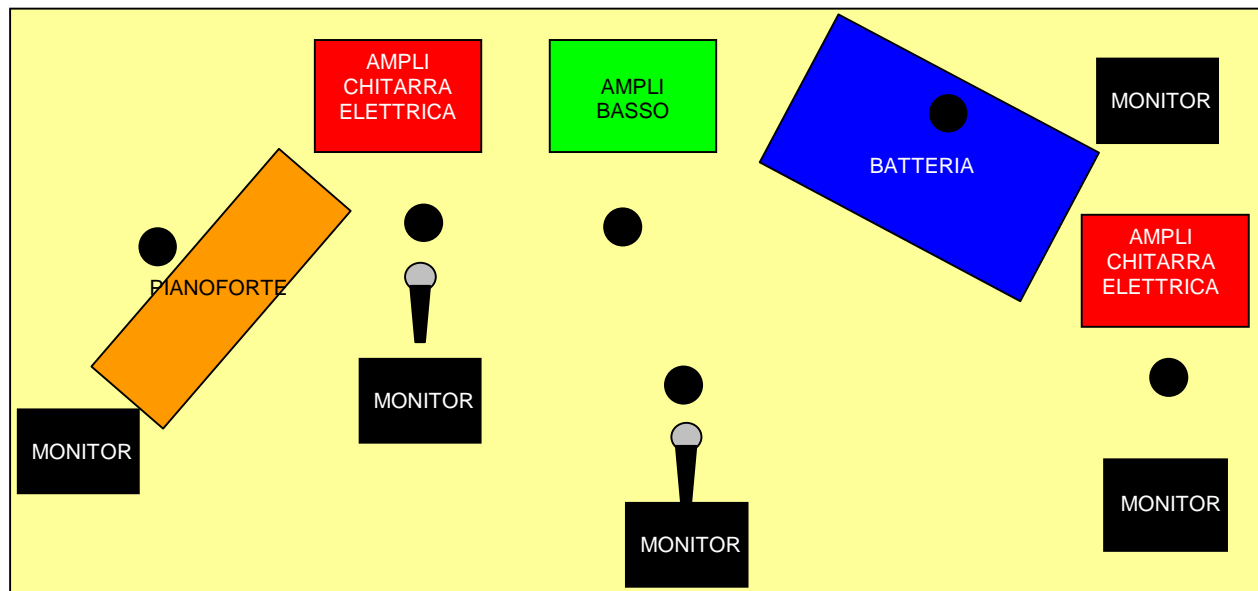

FABIO GIUSSANI: batteria

FABIO BIANCO: basso

GIUSEPPE MAGNELLI: chitarra

SARA DENOVA: pianoforte

Stage Plan

Lista canali

Canale	Strumento	Tipo Amplificazione	48 V
1	Kick	Microfono	
2	Snare (up)	Microfono	
3	Snare (down)	Microfono	
4	Tom 1	Microfono	
5	Floor Tom 1	Microfono	

Scheda tecnica

P.A. (grandi ambienti – microfonaione completa)

MIXER F.O.H.: 24 canali - 4 aux - talck back

MIXER STAGE: 24 canali - 4 aux

ALIMENTAZIONE RETE: vedi stage plan

OUTBOARD: Reverb - Delay - Compressor - Gate - EQ

LINEE MONITOR

Linea 1 – aux 1	Voce - Chitarra acustica
Linea 2 – aux 2	Basso - Batteria
Linea 3 – aux 3	Chitarre elettriche - Pianoforte elettrico

STRUMENTAZIONE DELLA BAND / BACKLINE NECESSARIO (anche equivalente)

2 Posti auto.